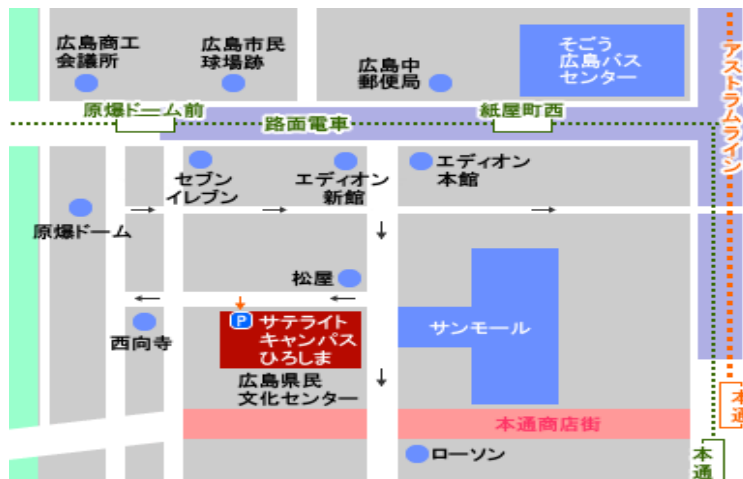

<申込〆切> 平成28年1月22日 (金)

企業・団体名	
所属	
氏名	
TEL	
メールアドレス	

【個人情報のお取扱いについて】
ご記入頂いた内容につきましては、当セミナーに係る事務処理のほか、今後開催するセミナーのご案内等に使用させて頂くことがございますので、予めご了承願います。

【会場】
サテライトキャンパスひろしま
広島県民文化センター 5階大会議室
(広島市中区大手町1-5-3)

【会場までのアクセス】
アストラムライン、路面電車
「本通」駅より徒歩約5分